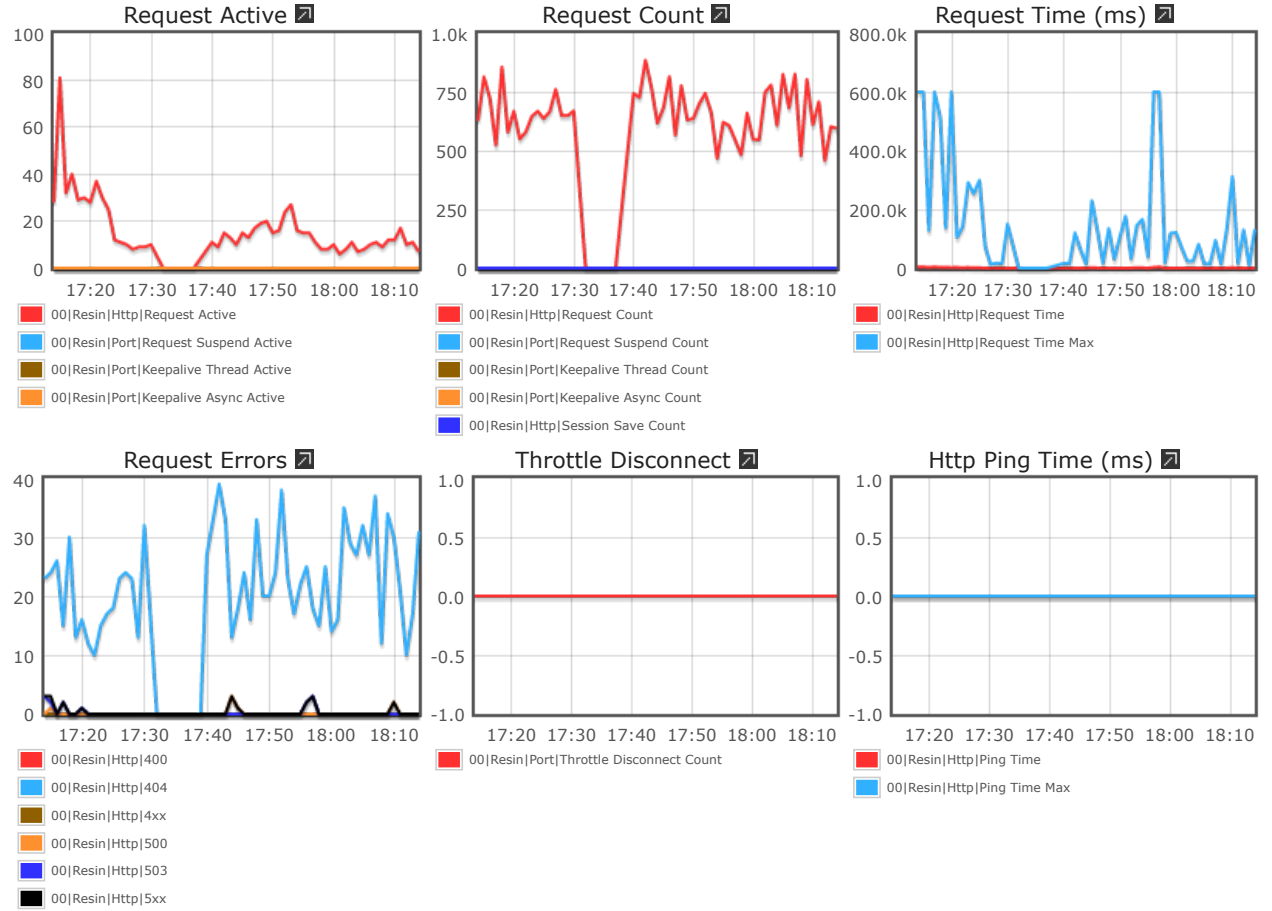

[index](#)

Meters?

[summary](#)

[deploy](#)

[health](#)

[jmx](#)

[memory](#)

[meters](#)

[pdf](#)

[profile](#)

[sessions](#)

[thread](#)

[watchdog](#)

[webapp](#)

Snapshot

Snapshot Graphs

Period: 1 Hour

Requests