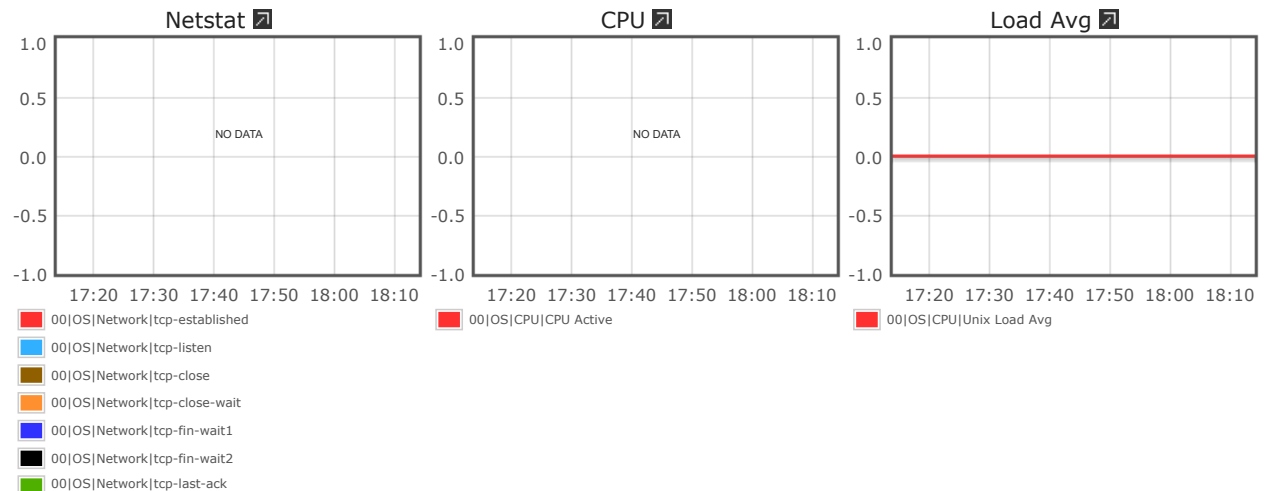

Network/CPU